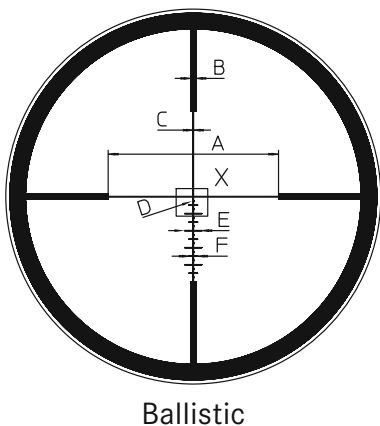

LEICA ER

Die Absehen-Deckungsmaße

(Tabelle mit den Maßen auf Blatt 2)

Die Absehen-Deckungsmaße

Absehen		Absehen 2.5 - 10 x 42					Absehen 3.5 - 14 x 42				
		4A	1	Plex	CDD	Ballistic	4A	1	Plex	CDD	Ballistic
Balkenabstand	A	562	280	280	-	802	400	200	200	-	572.5
2.5 x 10 x		140	70	70	-	200	100	50	50	-	142.7
Faden-Deckung	B	2.4	40	1.6	1.6	24	1.7	28	1.1	1.1	17.2
2.5 x 10 x		0.6	10	0.4	0.4	6	0.4	7	0.3	0.3	4.3
Balken-Deckung	C	24	-	16	-	1.6	17	-	11.5	-	1.1
2.5 x 10 x		6	-	14	-	0.4	4.2	-	3	-	0.3
Kreis/Punkt-Deckung	D	-	-	-	4.6/3.4	6	-	-	-	3.3/2.5	4.3
2.5 x 10 x		-	-	-	1.2/0.9	1.5	-	-	-	0.8/0.6	1.1
Balkenlänge	E	-	-	-	-	80	-	-	-	-	57.2
2.5 x 10 x		-	-	-	-	20	-	-	-	-	14.3
Balkenlänge	F	-	-	-	-	40	-	-	-	-	28.7
2.5 x 10 x		-	-	-	-	10	-	-	-	-	7.1
Balkenabstand	G	-	-	-	20	20	-	-	-	14	14.3
2.5 x 10 x		-	-	-	5	5	-	-	-	3.6	3.6
Balkenabstand	H	-	-	-	28	40	-	-	-	20	28.7
2.5 x 10 x		-	-	-	7	10	-	-	-	5	7.1
Balkenabstand	I	-	-	-	36	60	-	-	-	26	43
2.5 x 10 x		-	-	-	9	15	-	-	-	6.4	10.7
Balkenabstand	J	-	-	-	48	80	-	-	-	34	57.4
2.5 x 10 x		-	-	-	12	20	-	-	-	8.6	14.2
Balkenabstand	K	-	-	-	56	-	-	-	-	40	-
2.5 x 10 x		-	-	-	14	-	-	-	-	10	-
Balkenabstand	L	-	-	-	64	-	-	-	-	46	-
2.5 x 10 x		-	-	-	16	-	-	-	-	11.4	-