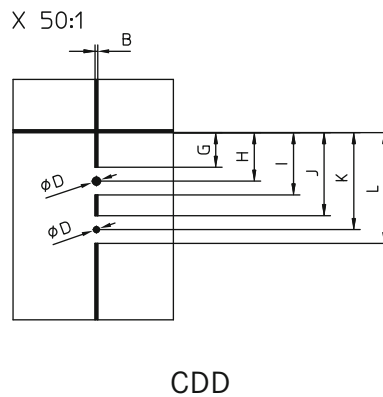

LEICA ER

Die Absehen-Deckungsmaße

(Tabelle mit den Maßen auf Blatt 2)

Die Absehen-Deckungsmaße

Absehen		Absehen 2.5 - 10 x 42					Absehen 3.5 - 14 x 42				
		4A	1	Plex	CDD	Ballistic	4A	1	Plex	CDD	Ballistic
Balkenabstand	A	562	280	280	-	802	400	200	200	-	572.5
2.5 x 10 x		140	70	70	-	200	100	50	50	-	142.7
Faden-Deckung	B	2.4	40	1.6	1.6	24	1.7	28	1.1	1.1	17.2
2.5 x 10 x		0.6	10	0.4	0.4	6	0.4	7	0.3	0.3	4.3
Balken-Deckung	C	24	-	16	-	1.6	17	-	11.5	-	1.1
2.5 x 10 x		6	-	14	-	0.4	4.2	-	3	-	0.3
Kreis/Punkt-Deckung	D	-	-	-	4.6/3.4	6	-	-	-	3.3/2.5	4.3
2.5 x 10 x		-	-	-	1.2/0.9	1.5	-	-	-	0.8/0.6	1.1
Balkenlänge	E	-	-	-	-	80	-	-	-	-	57.2
2.5 x 10 x		-	-	-	-	20	-	-	-	-	14.3
Balkenlänge	F	-	-	-	-	40	-	-	-	-	28.7
2.5 x 10 x		-	-	-	-	10	-	-	-	-	7.1
Balkenabstand	G	-	-	-	20	20	-	-	-	14	14.3
2.5 x 10 x		-	-	-	5	5	-	-	-	3.6	3.6
Balkenabstand	H	-	-	-	28	40	-	-	-	20	28.7
2.5 x 10 x		-	-	-	7	10	-	-	-	5	7.1
Balkenabstand	I	-	-	-	36	60	-	-	-	26	43
2.5 x 10 x		-	-	-	9	15	-	-	-	6.4	10.7
Balkenabstand	J	-	-	-	48	80	-	-	-	34	57.4
2.5 x 10 x		-	-	-	12	20	-	-	-	8.6	14.2
Balkenabstand	K	-	-	-	56	-	-	-	-	40	-
2.5 x 10 x		-	-	-	14	-	-	-	-	10	-
Balkenabstand	L	-	-	-	64	-	-	-	-	46	-
2.5 x 10 x		-	-	-	16	-	-	-	-	11.4	-