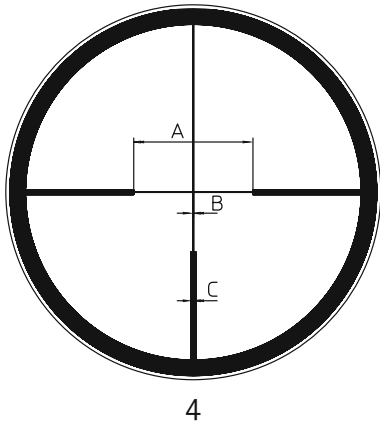

LEICA ER

Die Absehen-Deckungsmaße

(Tabelle mit den Maßen auf Blatt 2)

Die Absehen-Deckungsmaße

Absehen		Absehen 2.5 - 10 x 42					Absehen 3.5 - 14 x 42				
		4A	1	Plex	CDD	Ballistic	4A	1	Plex	CDD	Ballistic
Balkenabstand	A	562	280	280	-	802	400	200	200	-	572.5
2.5 x 10 x		140	70	70	-	200	100	50	50	-	142.7
Faden-Deckung	B	2.4	40	1.6	1.6	24	1.7	28	1.1	1.1	17.2
2.5 x 10 x		0.6	10	0.4	0.4	6	0.4	7	0.3	0.3	4.3
Balken-Deckung	C	24	-	16	-	1.6	17	-	11.5	-	1.1
2.5 x 10 x		6	-	14	-	0.4	4.2	-	3	-	0.3
Kreis/Punkt-Deckung	D	-	-	-	4.6/3.4	6	-	-	-	3.3/2.5	4.3
2.5 x 10 x		-	-	-	1.2/0.9	1.5	-	-	-	0.8/0.6	1.1
Balkenlänge	E	-	-	-	-	80	-	-	-	-	57.2
2.5 x 10 x		-	-	-	-	20	-	-	-	-	14.3
Balkenlänge	F	-	-	-	-	40	-	-	-	-	28.7
2.5 x 10 x		-	-	-	-	10	-	-	-	-	7.1
Balkenabstand	G	-	-	-	20	20	-	-	-	14	14.3
2.5 x 10 x		-	-	-	5	5	-	-	-	3.6	3.6
Balkenabstand	H	-	-	-	28	40	-	-	-	20	28.7
2.5 x 10 x		-	-	-	7	10	-	-	-	5	7.1
Balkenabstand	I	-	-	-	36	60	-	-	-	26	43
2.5 x 10 x		-	-	-	9	15	-	-	-	6.4	10.7
Balkenabstand	J	-	-	-	48	80	-	-	-	34	57.4
2.5 x 10 x		-	-	-	12	20	-	-	-	8.6	14.2
Balkenabstand	K	-	-	-	56	-	-	-	-	40	-
2.5 x 10 x		-	-	-	14	-	-	-	-	10	-
Balkenabstand	L	-	-	-	64	-	-	-	-	46	-
2.5 x 10 x		-	-	-	16	-	-	-	-	11.4	-