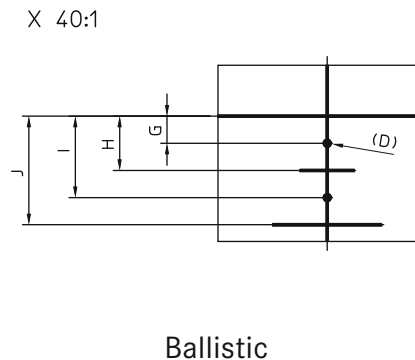

LEICA ER

Die Absehen-Deckungsmaße

(Tabelle mit den Maßen auf Blatt 2)

Die Absehen-Deckungsmaße

Absehen		Absehen 2.5 - 10 x 42					Absehen 3.5 - 14 x 42				
		4A	1	Plex	CDD	Ballistic	4A	1	Plex	CDD	Ballistic
Balkenabstand	A	562	280	280	-	802	400	200	200	-	572.5
2.5 x 10 x		140	70	70	-	200	100	50	50	-	142.7
Faden-Deckung	B	2.4	40	1.6	1.6	24	1.7	28	1.1	1.1	17.2
2.5 x 10 x		0.6	10	0.4	0.4	6	0.4	7	0.3	0.3	4.3
Balken-Deckung	C	24	-	16	-	1.6	17	-	11.5	-	1.1
2.5 x 10 x		6	-	14	-	0.4	4.2	-	3	-	0.3
Kreis/Punkt-Deckung	D	-	-	-	4.6/3.4	6	-	-	-	3.3/2.5	4.3
2.5 x 10 x		-	-	-	1.2/0.9	1.5	-	-	-	0.8/0.6	1.1
Balkenlänge	E	-	-	-	-	80	-	-	-	-	57.2
2.5 x 10 x		-	-	-	-	20	-	-	-	-	14.3
Balkenlänge	F	-	-	-	-	40	-	-	-	-	28.7
2.5 x 10 x		-	-	-	-	10	-	-	-	-	7.1
Balkenabstand	G	-	-	-	20	20	-	-	-	14	14.3
2.5 x 10 x		-	-	-	5	5	-	-	-	3.6	3.6
Balkenabstand	H	-	-	-	28	40	-	-	-	20	28.7
2.5 x 10 x		-	-	-	7	10	-	-	-	5	7.1
Balkenabstand	I	-	-	-	36	60	-	-	-	26	43
2.5 x 10 x		-	-	-	9	15	-	-	-	6.4	10.7
Balkenabstand	J	-	-	-	48	80	-	-	-	34	57.4
2.5 x 10 x		-	-	-	12	20	-	-	-	8.6	14.2
Balkenabstand	K	-	-	-	56	-	-	-	-	40	-
2.5 x 10 x		-	-	-	14	-	-	-	-	10	-
Balkenabstand	L	-	-	-	64	-	-	-	-	46	-
2.5 x 10 x		-	-	-	16	-	-	-	-	11.4	-