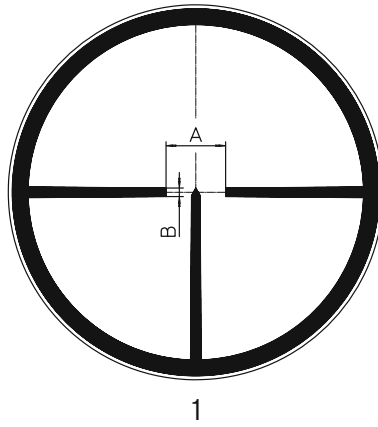

LEICA ER

Die Absehen-Deckungsmaße

(Tabelle mit den Maßen auf Blatt 2)

Die Absehen-Deckungsmaße

Absehen		Absehen 2.5 - 10 x 42					Absehen 3.5 - 14 x 42				
		4A	1	Plex	CDD	Ballistic	4A	1	Plex	CDD	Ballistic
Balkenabstand	A	562	280	280	-	802	400	200	200	-	572.5
2.5 x 10 x		140	70	70	-	200	100	50	50	-	142.7
Faden-Deckung	B	2.4	40	1.6	1.6	24	1.7	28	1.1	1.1	17.2
2.5 x 10 x		0.6	10	0.4	0.4	6	0.4	7	0.3	0.3	4.3
Balken-Deckung	C	24	-	16	-	1.6	17	-	11.5	-	1.1
2.5 x 10 x		6	-	14	-	0.4	4.2	-	3	-	0.3
Kreis/Punkt-Deckung	D	-	-	-	4.6/3.4	6	-	-	-	3.3/2.5	4.3
2.5 x 10 x		-	-	-	1.2/0.9	1.5	-	-	-	0.8/0.6	1.1
Balkenlänge	E	-	-	-	-	80	-	-	-	-	57.2
2.5 x 10 x		-	-	-	-	20	-	-	-	-	14.3
Balkenlänge	F	-	-	-	-	40	-	-	-	-	28.7
2.5 x 10 x		-	-	-	-	10	-	-	-	-	7.1
Balkenabstand	G	-	-	-	20	20	-	-	-	14	14.3
2.5 x 10 x		-	-	-	5	5	-	-	-	3.6	3.6
Balkenabstand	H	-	-	-	28	40	-	-	-	20	28.7
2.5 x 10 x		-	-	-	7	10	-	-	-	5	7.1
Balkenabstand	I	-	-	-	36	60	-	-	-	26	43
2.5 x 10 x		-	-	-	9	15	-	-	-	6.4	10.7
Balkenabstand	J	-	-	-	48	80	-	-	-	34	57.4
2.5 x 10 x		-	-	-	12	20	-	-	-	8.6	14.2
Balkenabstand	K	-	-	-	56	-	-	-	-	40	-
2.5 x 10 x		-	-	-	14	-	-	-	-	10	-
Balkenabstand	L	-	-	-	64	-	-	-	-	46	-
2.5 x 10 x		-	-	-	16	-	-	-	-	11.4	-