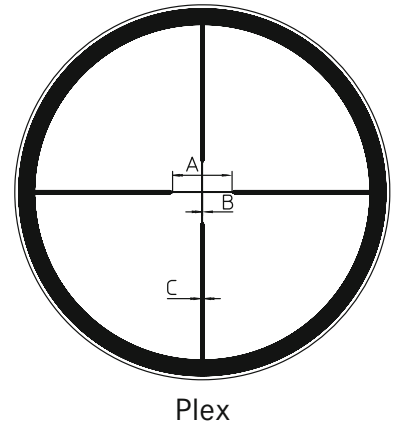

LEICA ER

Die Absehen-Deckungsmaße

(Tabelle mit den Maßen auf Blatt 2)

Die Absehen-Deckungsmaße

Absehen		Absehen 2.5 - 10 x 42					Absehen 3.5 - 14 x 42				
		4A	1	Plex	CDD	Ballistic	4A	1	Plex	CDD	Ballistic
Balkenabstand	A	562	280	280	-	802	400	200	200	-	572.5
2.5 x 10 x		140	70	70	-	200	100	50	50	-	142.7
Faden-Deckung	B	2.4	40	1.6	1.6	24	1.7	28	1.1	1.1	17.2
2.5 x 10 x		0.6	10	0.4	0.4	6	0.4	7	0.3	0.3	4.3
Balken-Deckung	C	24	-	16	-	1.6	17	-	11.5	-	1.1
2.5 x 10 x		6	-	14	-	0.4	4.2	-	3	-	0.3
Kreis/Punkt-Deckung	D	-	-	-	4.6/3.4	6	-	-	-	3.3/2.5	4.3
2.5 x 10 x		-	-	-	1.2/0.9	1.5	-	-	-	0.8/0.6	1.1
Balkenlänge	E	-	-	-	-	80	-	-	-	-	57.2
2.5 x 10 x		-	-	-	-	20	-	-	-	-	14.3
Balkenlänge	F	-	-	-	-	40	-	-	-	-	28.7
2.5 x 10 x		-	-	-	-	10	-	-	-	-	7.1
Balkenabstand	G	-	-	-	20	20	-	-	-	14	14.3
2.5 x 10 x		-	-	-	5	5	-	-	-	3.6	3.6
Balkenabstand	H	-	-	-	28	40	-	-	-	20	28.7
2.5 x 10 x		-	-	-	7	10	-	-	-	5	7.1
Balkenabstand	I	-	-	-	36	60	-	-	-	26	43
2.5 x 10 x		-	-	-	9	15	-	-	-	6.4	10.7
Balkenabstand	J	-	-	-	48	80	-	-	-	34	57.4
2.5 x 10 x		-	-	-	12	20	-	-	-	8.6	14.2
Balkenabstand	K	-	-	-	56	-	-	-	-	40	-
2.5 x 10 x		-	-	-	14	-	-	-	-	10	-
Balkenabstand	L	-	-	-	64	-	-	-	-	46	-
2.5 x 10 x		-	-	-	16	-	-	-	-	11.4	-